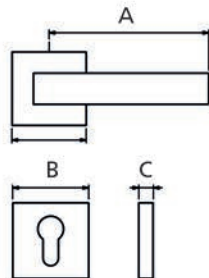

# גרנדה (מרובע)

ידיות בעיצוב קלאסי ומודרני

ידיות עם רוזטות:

זוג ידיות מורכבות עם רוזטות דגם SQ בתוספת זוג רוזטות תואמות עם ניקוב מפתח \ צילינדר או מנגנון תפוס-פנוי.  
ציר מרובע במידות 8x8x110 מ"מ, ברגי חיבור, מפתח אלן להידוק.

	SQ
A	110
B	52
C	9

ניקל מברש	רוזטה	מס.
21104320	גרנדה SQ צילינדר	1
21104305	גרנדה SQ מפתח	2
21104301	גרנדה SQ תפוס-פנוי	3