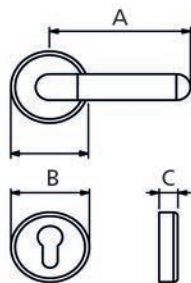

N-1

ידיות בעיצוב קלאסי ומודרני

ידיות עם רוזטות:

זוג ידיות מורכבות עם רוזטות דגם R55, בתוספת זוג רוזטות תואמות עם ניקוב מפתח \ צילינדר או מנגנון תפוס-פנוי.
ציר מרובע במידות 8x8x110 מ"מ, ברגי חיבור, מפתח אלן להידוק.

	R55
A	110
B	54.5
C	10.5

נירוטה	תאור	מס.
21123416	N-1 R55 צילינדר	1
21123130	N-1 R55 מפתח	2
21123131	N-1 R55 תפוס-פנוי	3